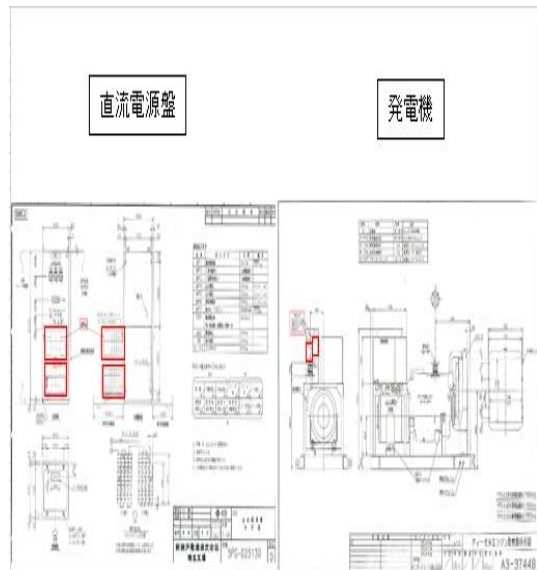

◇ 篠田排水機場修繕工事  
あま市篠田地内

工事内容 配電盤改修工 一式

位置図

計画標準断面図

着手前

施工中