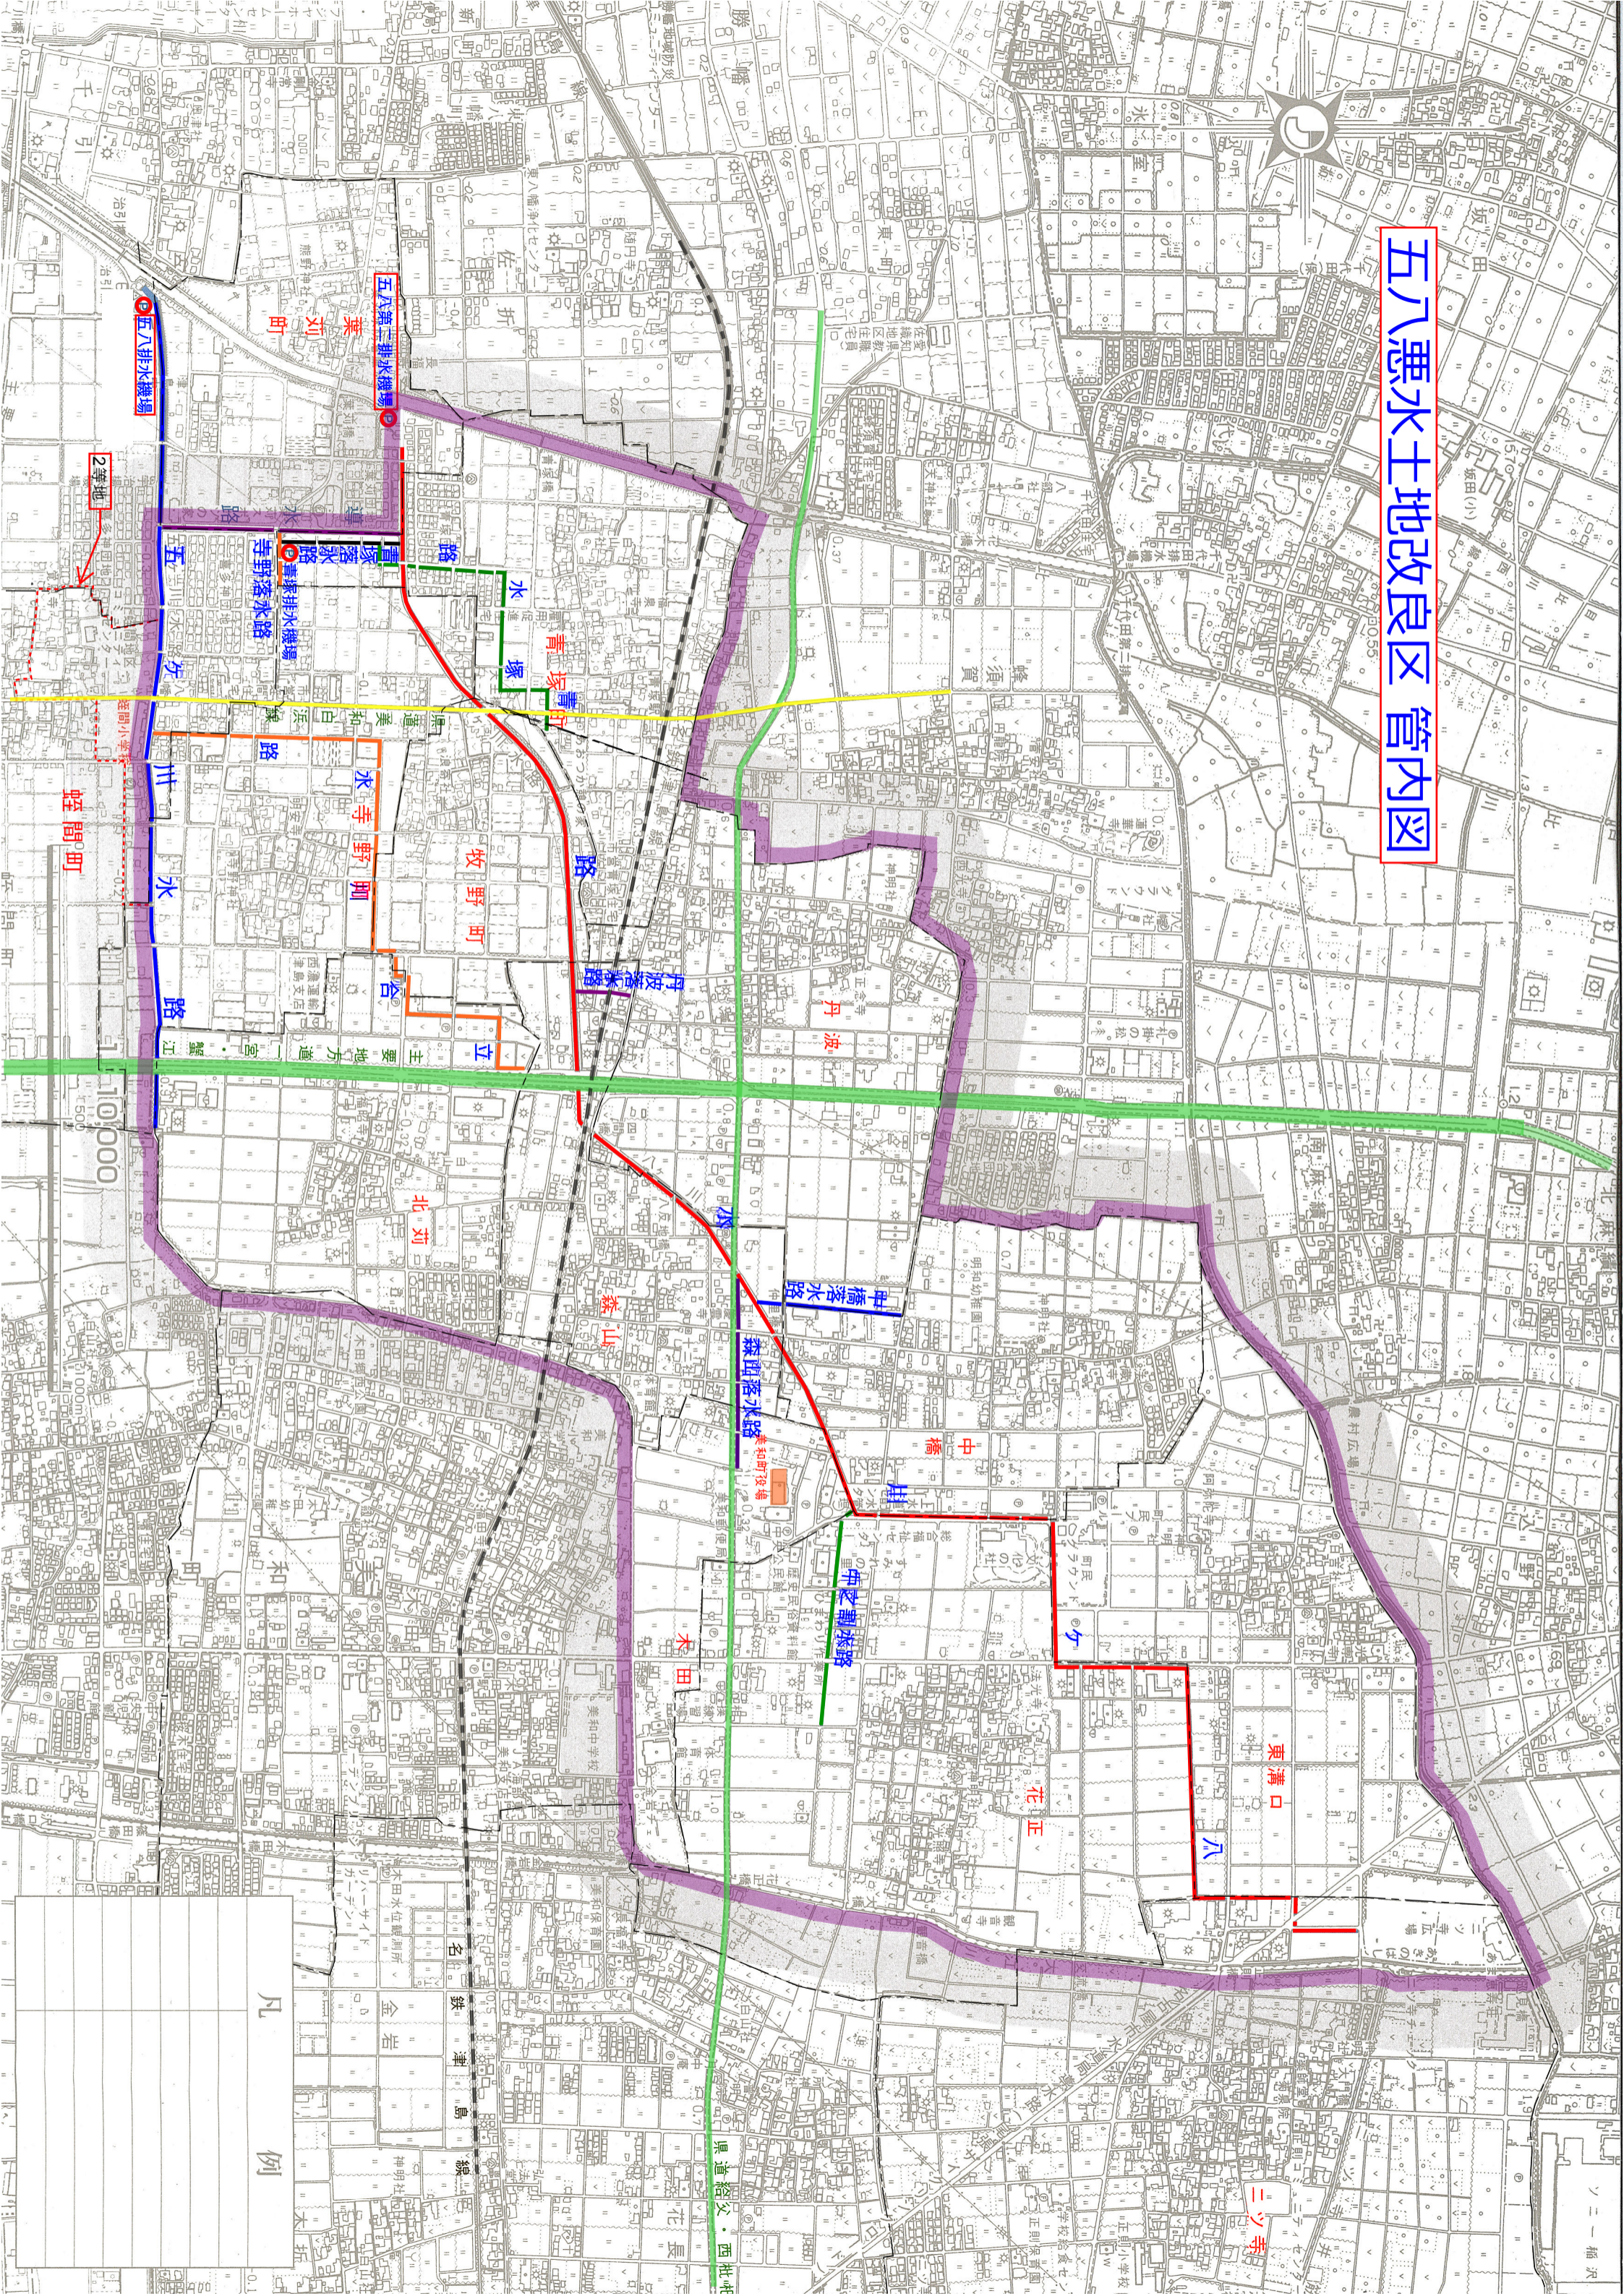

五八悪水土地改良区 管内図

凡 例

名 鉄 津 島 線

金 岩

花 長

木 田

和 美

北 荊

立 合

丹 波

中 橋

森 山

中 之 野

水 寺 野 廻 り

五 八 悪 水

五 八 悪 水 機 場

五 八 悪 水 機 場

五 八 悪 水 機 場

五 八 悪 水 機 場

五 八 悪 水 機 場

五 八 悪 水 機 場

五 八 悪 水 機 場

五 八 悪 水 機 場